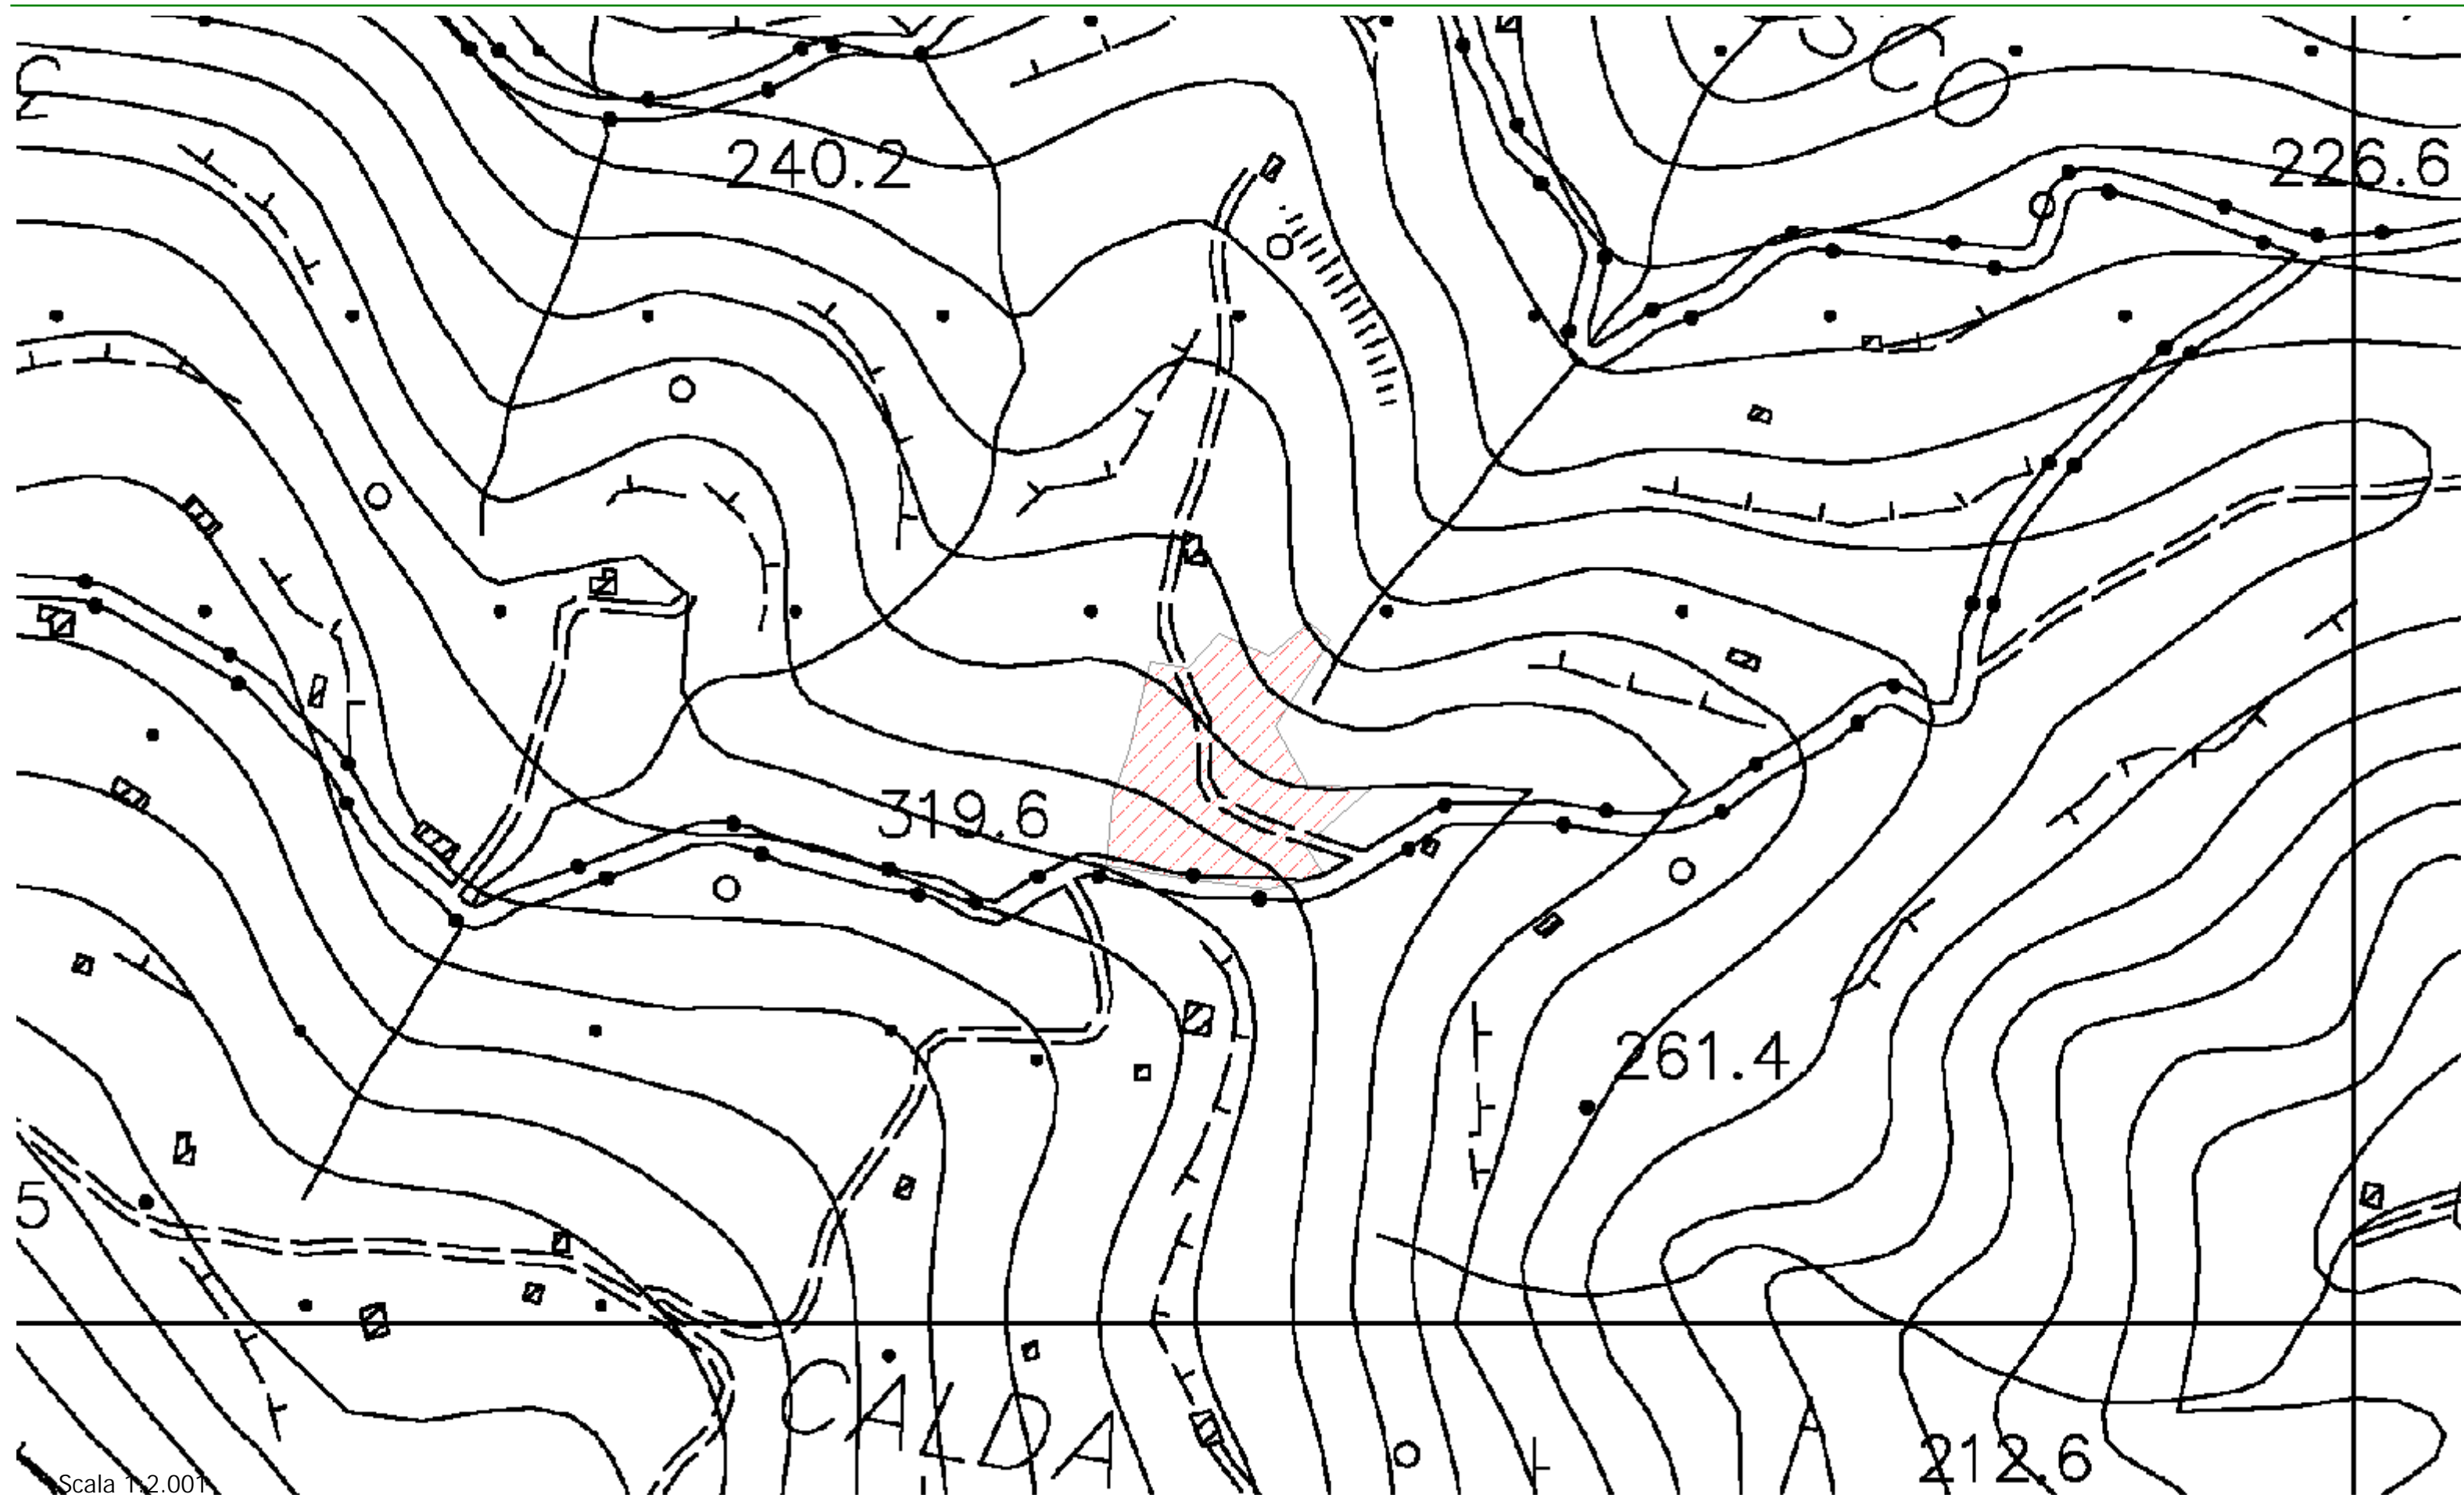

Sistema Informativo Forestale - Incendio del 06/08/2013

Sistema Informativo Forestale - Incendio del 06/08/2013

Legenda

C.T.R. 1:10.000 Raster

Aree percorse dal fuoco

Incendi 2013